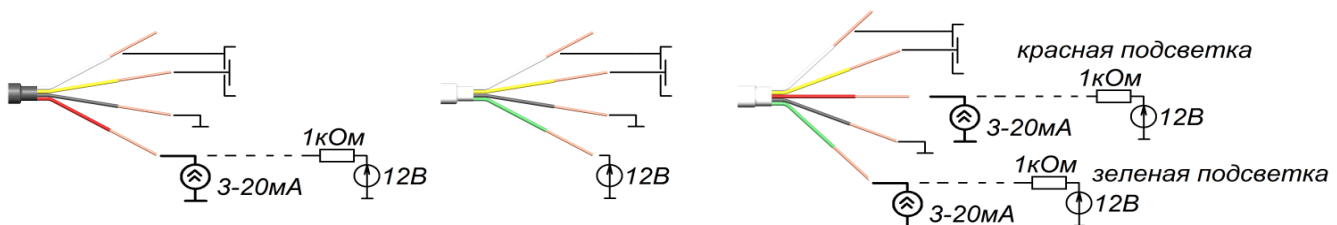

Схема включения: