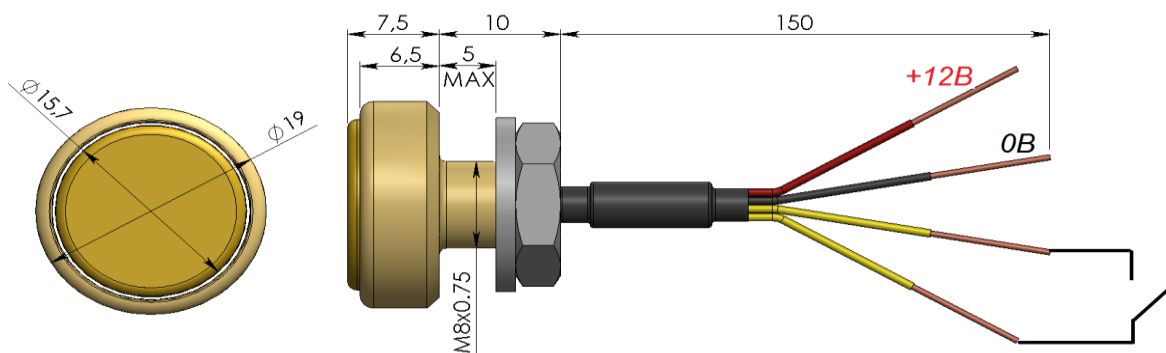

13.0 Сигнальные антивандальные механические кнопки.

Врезные.

Всепогодные, кроме осадков.

Ночная подсветка.

Нормально разомкнутые.

	13.0 золото	Врезная антивандальная механическая нормально разомкнутая кнопка. Корпус из анодированного дюралюминия. Нажимная часть из полированной нержавеющей стали, покрытой нитридом титана. Ночная подсветка контура нажимной части. Максимально коммутируемый ток 100мА при максимальном напряжении 36В. Коммутационная часть на основе тактовой кнопки. Средняя наработка на отказ- 100тыс. коммутаций. В крепежная гайка М8х0,75 и М8 шайба.	390р.
	13.0 хром	Врезная антивандальная механическая нормально разомкнутая кнопка. Корпус из дюралюминия с гальваническим покрытием. Нажимная часть из полированной нержавеющей стали. Ночная подсветка контура нажимной части. Максимально коммутируемый ток 100мА при максимальном напряжении 36В. Коммутационная часть на основе тактовой кнопки. Средняя наработка на отказ- 100тыс. коммутаций. В крепежная гайка М8х0,75 и М8 шайба.	390р.

Примечание. Указана рекомендованная розничная цена.