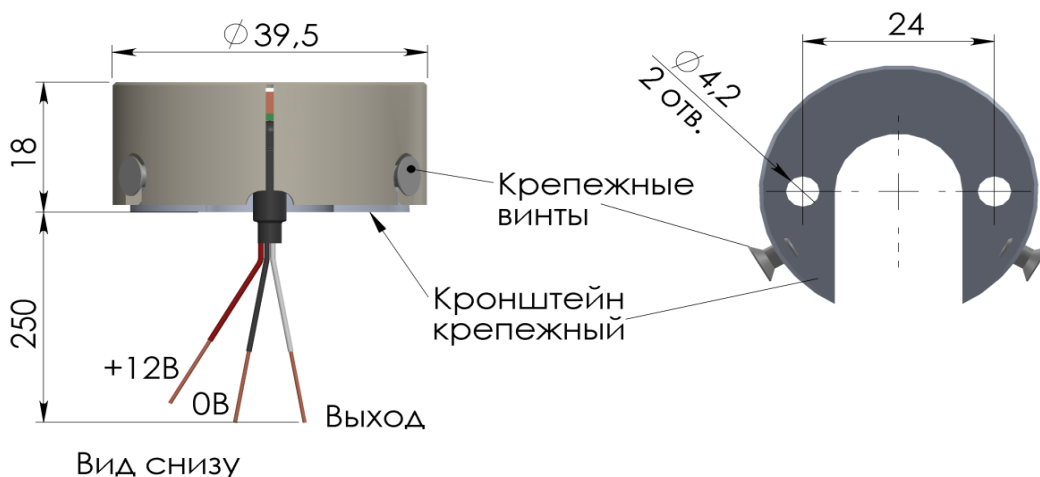

Схема включения:

Считыватель EM-MARINE.

Антивандалный металлический корпус.
 Ночная подсветка.
 Световая и звуковая индикация ключа.
 Трансляторы и контроллеры.
 Всепогодные, кроме ледяного дождя.

392.0.0 	серый металлик	Считыватель транслятор безконтактных proximity карт, брелоков, браслетов и т.п. стандарта EM-Marine. Выходной сигнал – имитация электронного ключа Dallas Touch Memory (DS1990A). Материал корпуса: окрашенный металл. Световая и звуковая индикация. Рабочая частота 125 кГц, дальность считывания - 20 мм, напряжение питания DC 12В, максимальный потребляемый ток 30 мА. Комплектация: считыватель в сборе с крепежным кронштейном, инструкция-шаблон, упаковка.	1 590р.
	белый		
	красный		
	золотой металлик		
	черный		
	коричневый		
	зеркальный хром		
зеркальное золото	То же, но корпус имеет зеркальное многослойное гальваническое покрытие Н6М30Н15 и напыление TiN.	1 902р.	
392.0.1 	серый металлик	Считыватель контроллер безконтактных proximity карт, брелоков, браслетов и т.п. стандарта EM-Marine для домофона. Выходной сигнал-"прижим" звуковой линии домофона к питанию. Материал корпуса: окрашенный металл. Световая и звуковая индикация. Рабочая частота 125 кГц, дальность считывания - 20 мм, напряжение питания DC 12В, максимальный потребляемый ток 30 мА. Комплектация: считыватель в сборе с крепежным кронштейном, инструкция-шаблон, упаковка, мастер ключ.	1 590р.
	белый		
	красный		
	золотой металлик		
	черный		
	коричневый		
	зеркальный хром		
зеркальное золото	То же, но корпус имеет зеркальное многослойное гальваническое покрытие Н6М30Н15 и напыление TiN.	1 902р.	