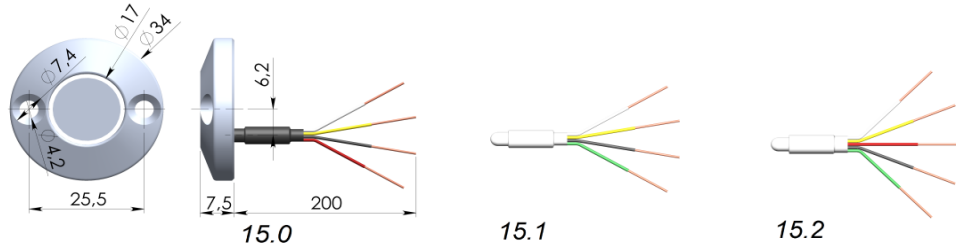

С подсветкой.

Металлический хромированный корпус.

	 <p>15.0. Накладной. Светодиодная подсветка по контуру. Схема включения подсветки "открытый светодиод" (около =2В) или =12В с последовательно включенным резистором резистором 1 КОм. В комплекте: контактор, инструкция с шаблоном для установки, резистор 1КОм.</p>	359р.
	 <p>15.1. Накладной. Светодиодная подсветка по контуру. Питание подсветки =12В. В комплекте: контактор, инструкция с шаблоном для установки.</p>	
	 <p>15.2. Накладной. Светодиодная подсветка по контуру двухцветная-красная и зеленая. Схема включения подсветки- два "открытых светодиода" (около =2В). В комплекте: контактор, инструкция с шаблоном для установки.</p>	390р.