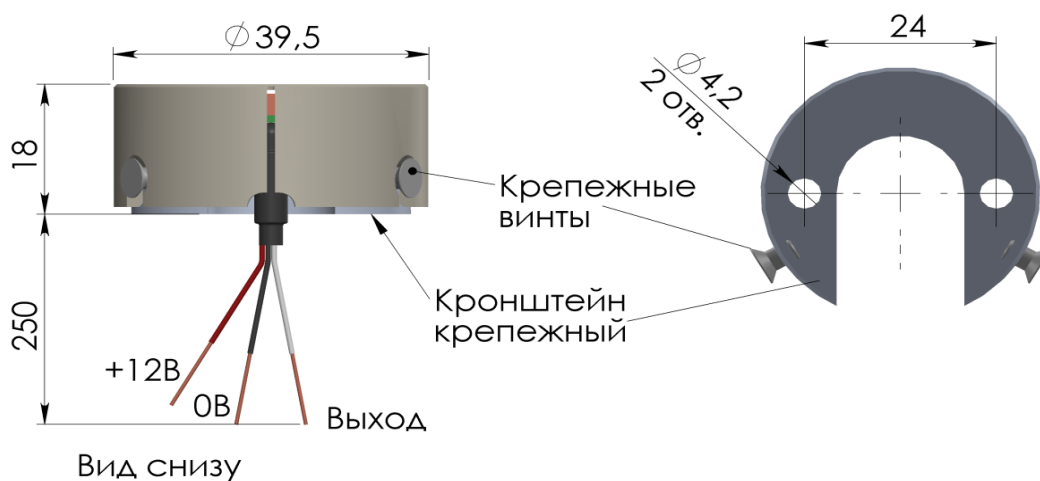

Кнопки выхода.

Сигнальные:

Врезные:

[13.0](#)

Накладные:

[25.0](#)

[25.1](#)

Силовые: