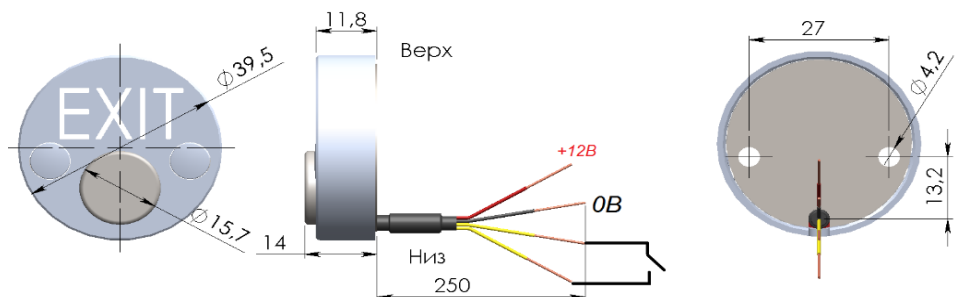

Примечание. Указана рекомендованная розничная цена.