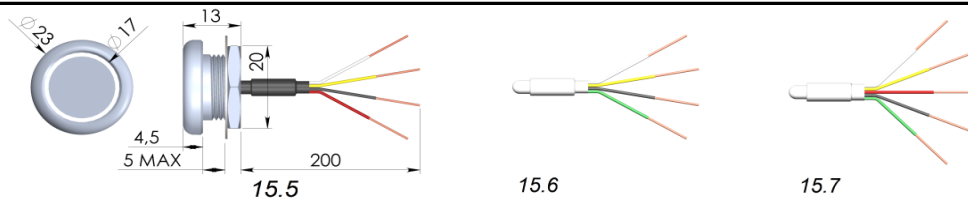

	 <p>15.5. Врезной. Светодиодная подсветка по контуру. Схема включения подсветки "открытый светодиод" (около =2В) или =12В с последовательно включенным резистором резистором 1 КОм. В комплекте: контактор, инструкция с шаблоном для установки, резистор 1КОм.</p>	390р.
	 <p>15.6. Врезной. Светодиодная подсветка по контуру. Питание подсветки =12В. В комплекте: контактор, инструкция с шаблоном для установки.</p>	
	 <p>15.7. Врезной. Светодиодная подсветка по контуру двухцветная-красная и зеленая. Схема включения подсветки- два "открытых светодиода" (около =2В). В комплекте: контактор, инструкция с шаблоном для установки.</p>	452р.