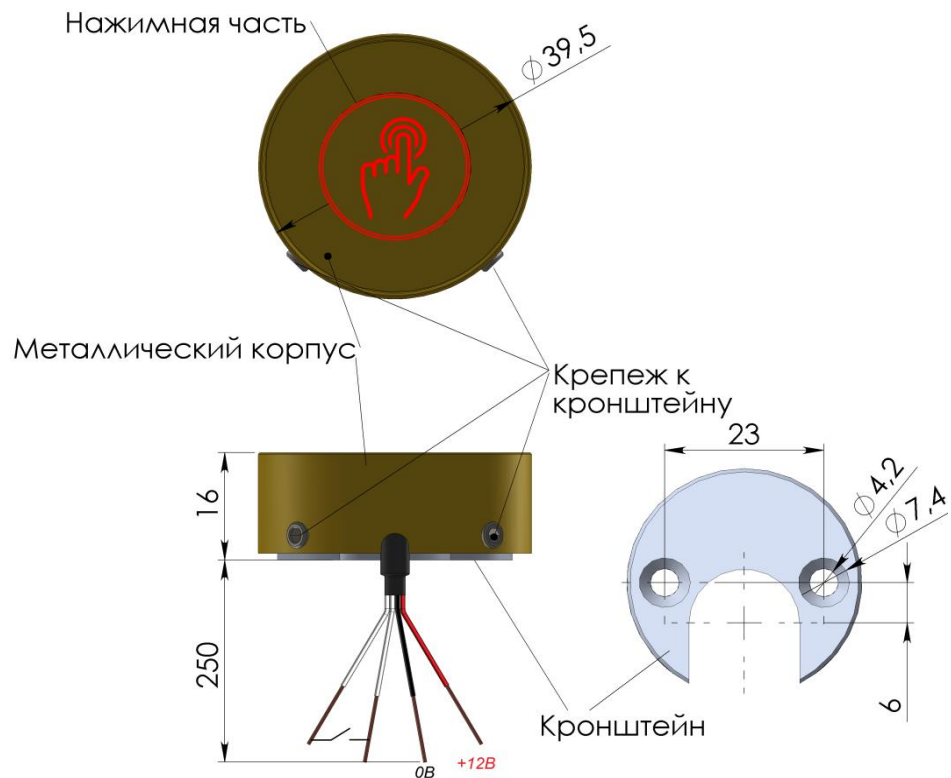

37.0 серый металллик	Накладная антивандальная сенсорная нормально разомкнутая кнопка с подсветкой нажимной части. Подсветка красная, при нажатии зеленая. Корпус из дюралюминия и нержавеющей стали со светоустойчивой порошковой краской. Корпус герметичный. Максимально коммутируемый ток 100мА при максимальном напряжении 36В. Коммутационная часть на основе опто реле. Средняя наработка на отказ- более 1млн. коммутаций.	895р.
37.0 красный		
37.0 зеленый		
37.0 коричневый		
37.0 золотой металллик		
37.0 черный		
37.0 зеркальный хром	То же, но корпус имеет зеркальное многослойное гальваническое покрытие Н6М30Н15.	973р.
37.0 зеркальное золото	То же, но корпус имеет зеркальное многослойное гальваническое покрытие Н6М30Н15 и напыление TiN.	1 207р.

Примечание. Указана рекомендованная розничная цена.